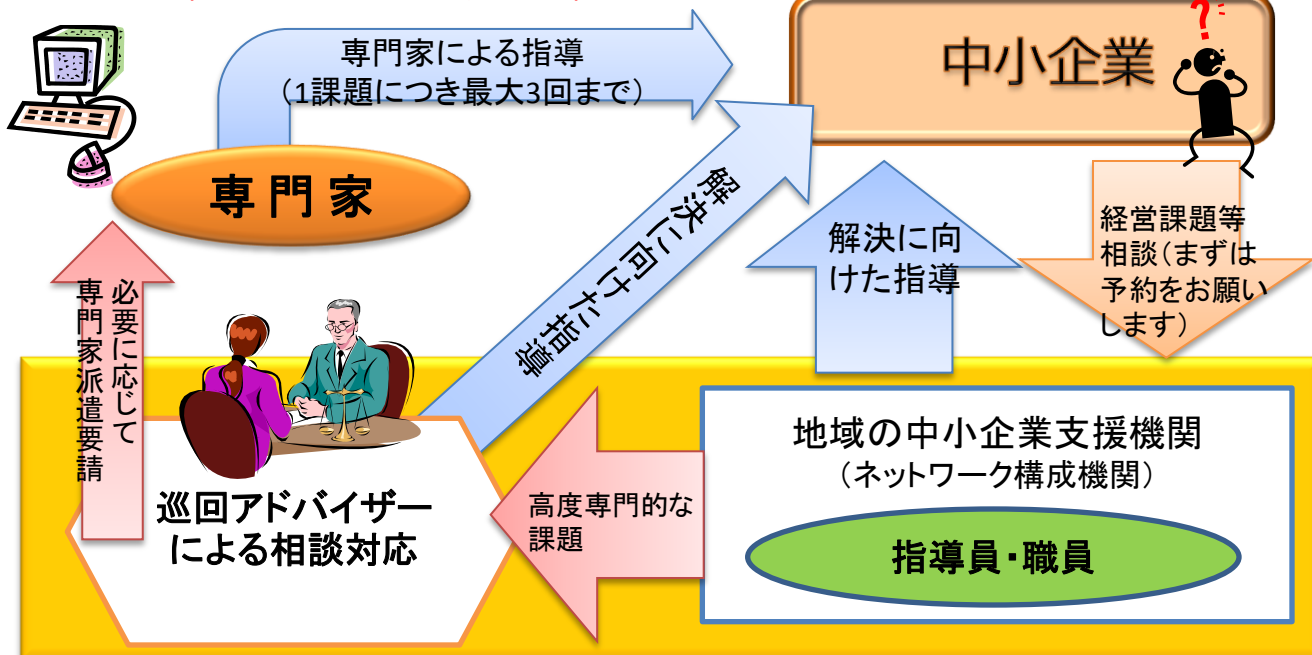

【中小企業支援ネットワーク強化事業の流れ】

【中小企業支援ネットワーク強化事業に関する問い合わせ先】

九州経済産業局産業部中小企業課 : TEL 092-482-5449

商工会県南経営支援センター : TEL 0986-64-2095